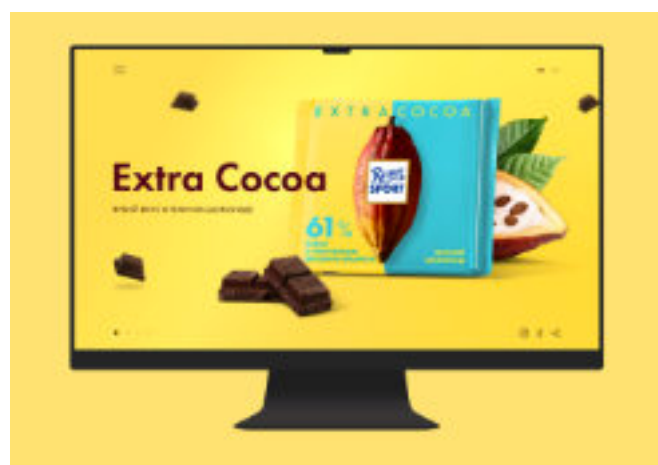

### NAVEGACIÓN RESPONSIVA

Compatibilidad con todos los buscadores de windows y Mac

Integración total para Iphone. ipad iOS y Android

Integración al 100% con Facebook, Instagram, Twitter.

Soporte integral

- Soporte técnico las 24 horas durante 12 meses